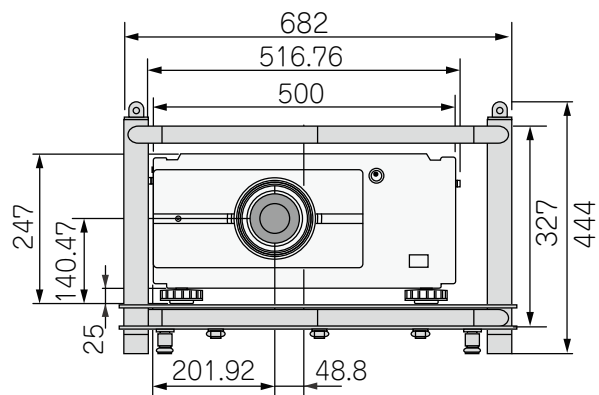

RLM-W8 / BARCO

単位：mm

正面図

側面図

平面図