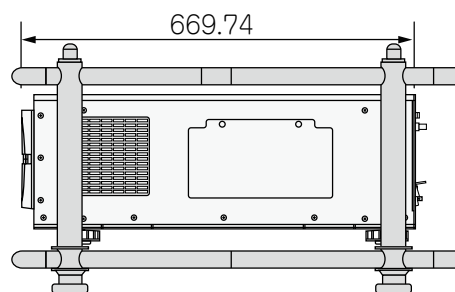

RLM-W8 / BARCO

単位：mm

正面図

側面図

平面図