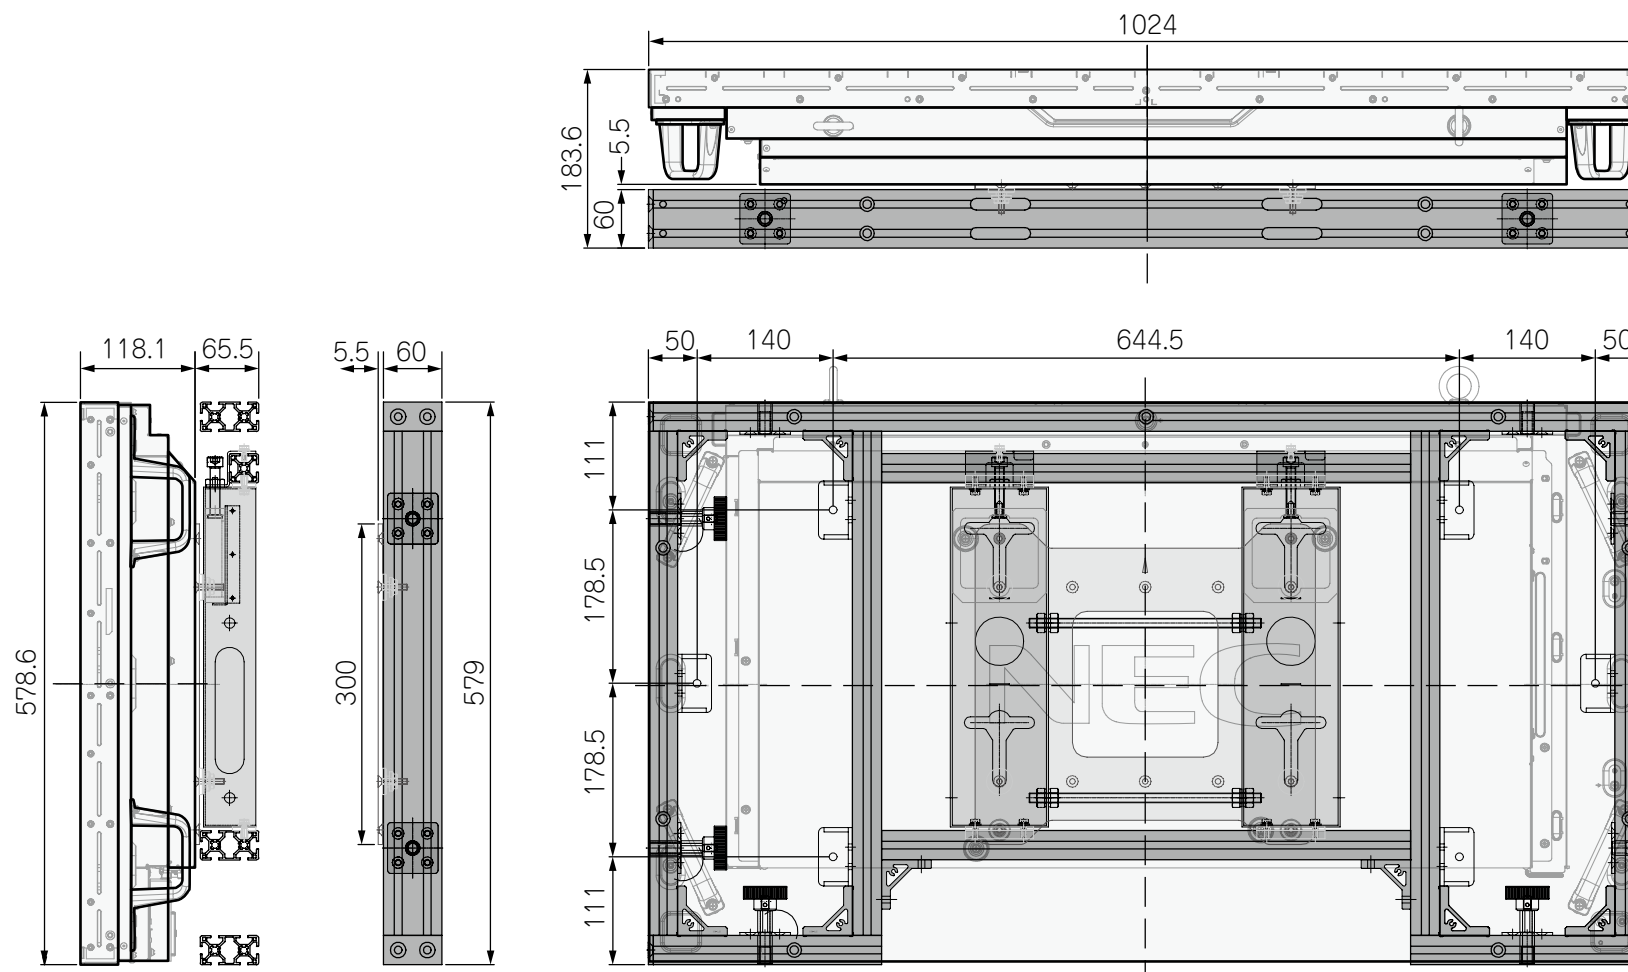

LCD-X463UN / NEC M-LCD (46inch Seamless Multi LCD16 : 9)

単位：mm

株式会社レイ イベント事業本部

お問い合わせ 03-5767-5910

営業時間：9:30~18:30
(土日祝祭日及び弊社休業日を除く)