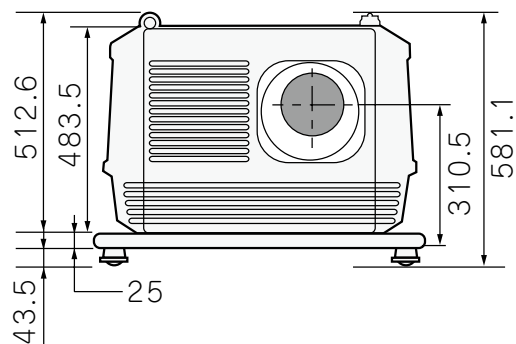

# FLM R22+/FLM HD20 / BARCO

単位：mm

正面図

側面図

平面図